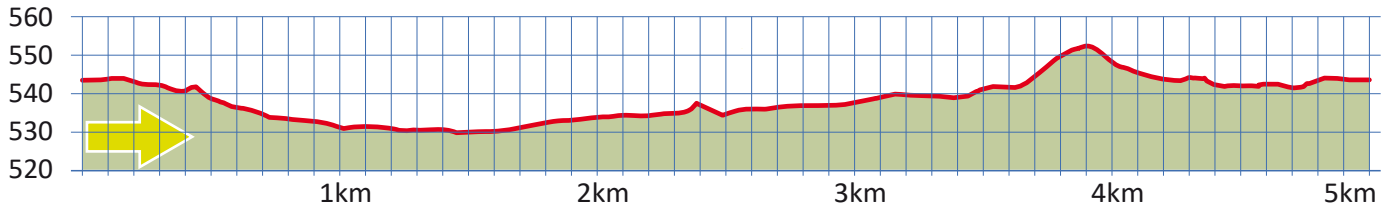

SCHLOSS

13

8620 WETZIKON

m.ü.M.

Migros Zentrum

Parkplatz Migros, kostenpflichtig

Migros-Restaurant

täglich 07.30 - 20.00 Uhr