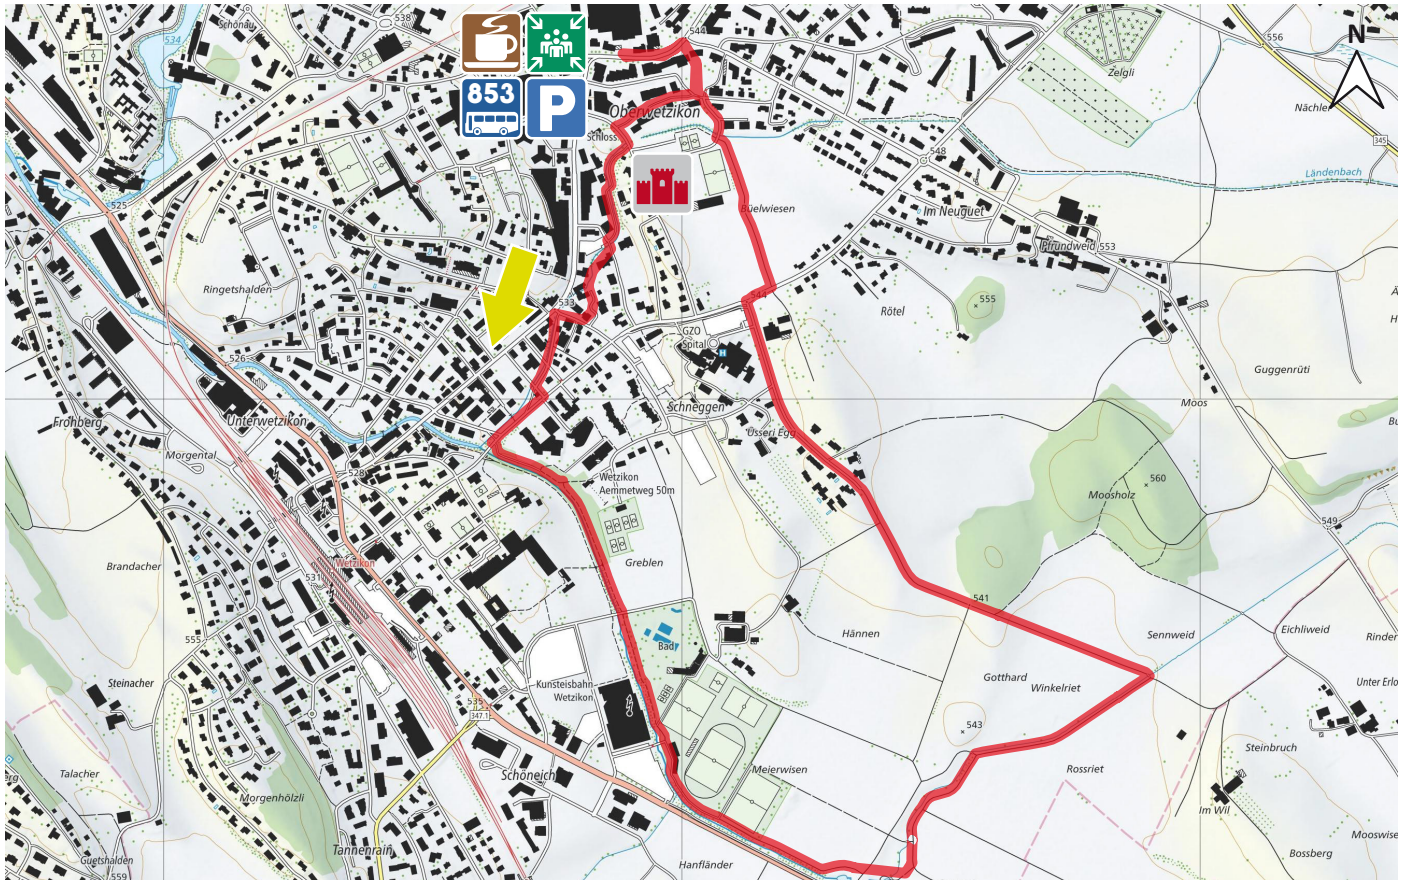

SCHLOSS

13

8620 WETZIKON

m.ü.M.

Migros Zentrum

Parkplatz Migros, kostenpflichtig

Migros-Restaurant

täglich 07.30 - 20.00 Uhr

Haltestelle Zentrum

Schloss Wetzikon